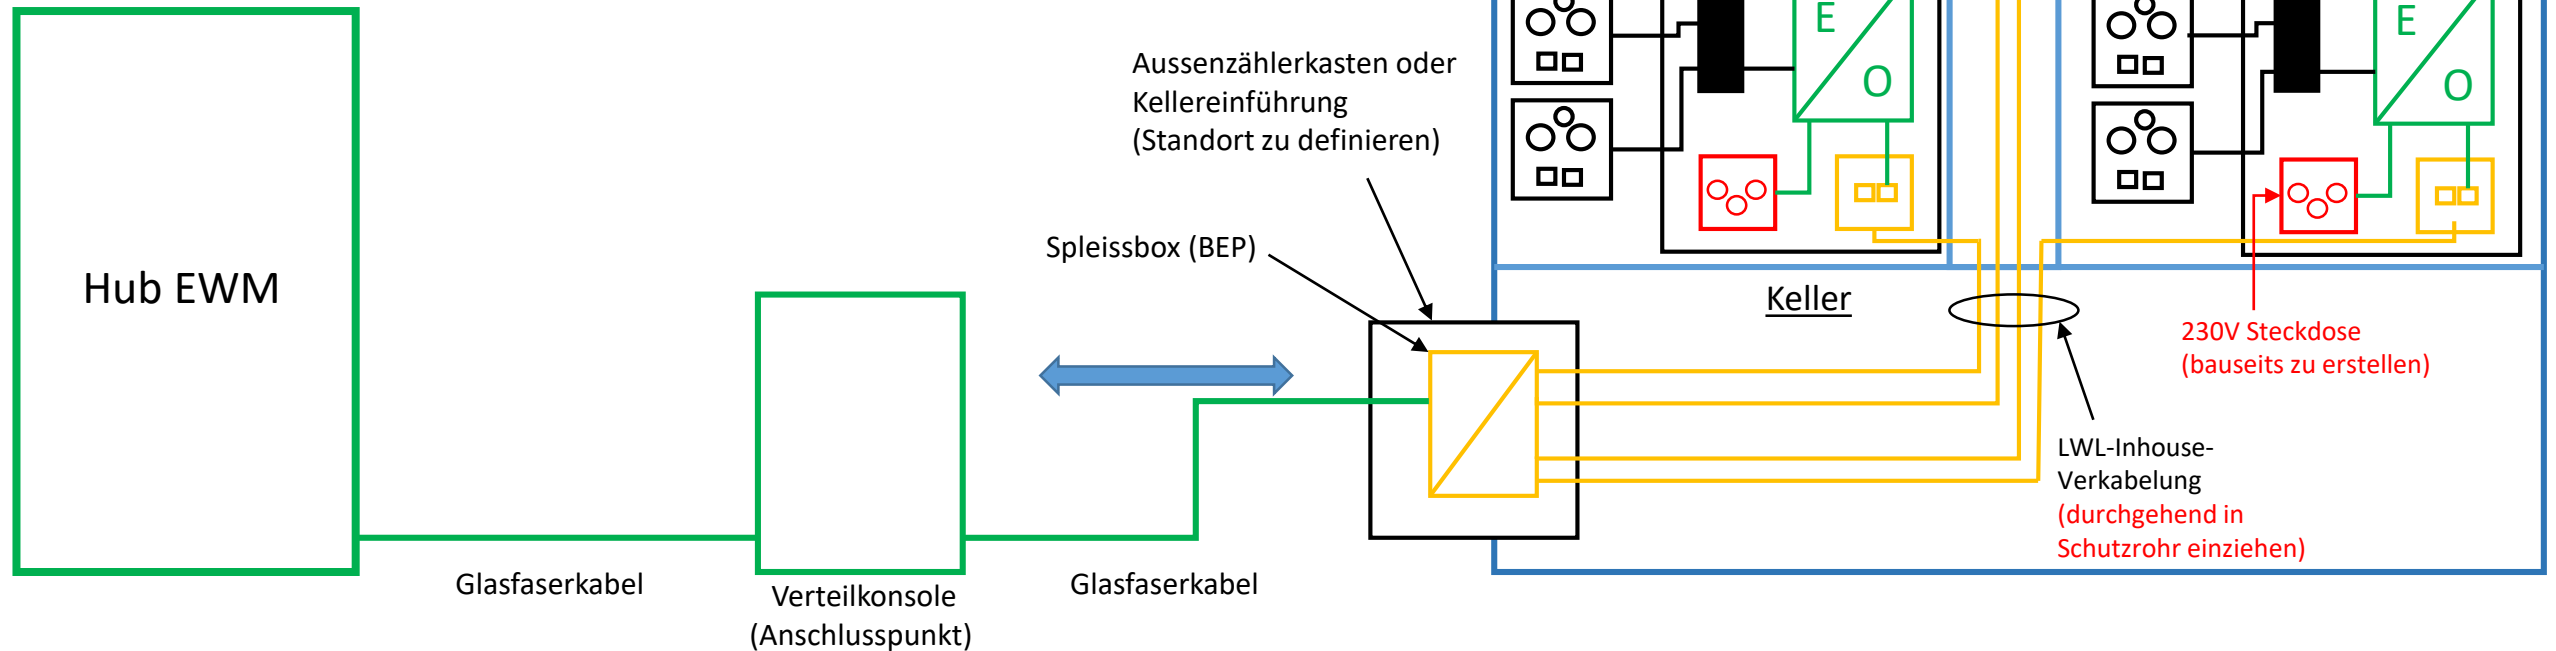

Prinzipschema MFH Hausverteilanlage FTTH mit CPE (Beispiel)

- Wird durch EW-Mels erstellt und geliefert
- Fachmännische Multimedia-Verkabelung durch Elektroinstallateur Ihrer Wahl
- Fachmännische Elektro-Hausinstallation durch Elektroinstallateur Ihrer Wahl
- Fachmännische LWL-Installation durch Elektroinstallateur Ihrer Wahl
- Die allfälligen Grabarbeiten auf der eigenen Parzelle zum nächsten Anschlusspunkt sind gemäss GGA-Reglement vom Eigentümer zu tragen
- MM-Dose Wisi-Click (11-15dB) ; 2x RJ45 für TV/Radio, Telefon und Internet

- Die Hausverteil-Installationen sind **VORGÄNGIG** mit dem EW-Mels abzusprechen
- Das finale Schema der Kommunikationsanlage ist dem EW-Mels abzugeben

- Vorkonfektionierte Glasfaser-Anschlussdose (Kann über EW-Mels bezogen werden)
- CPE mit 4 Ethernet (2x RJ45 für Internet ; 2x RJ45 für IPTV) / 2 analoge Telefon-Schnittstellen (für 2 Rufnummern) / WLAN / 1 HF-Ausgang (TV-Signal ca. 90dB)